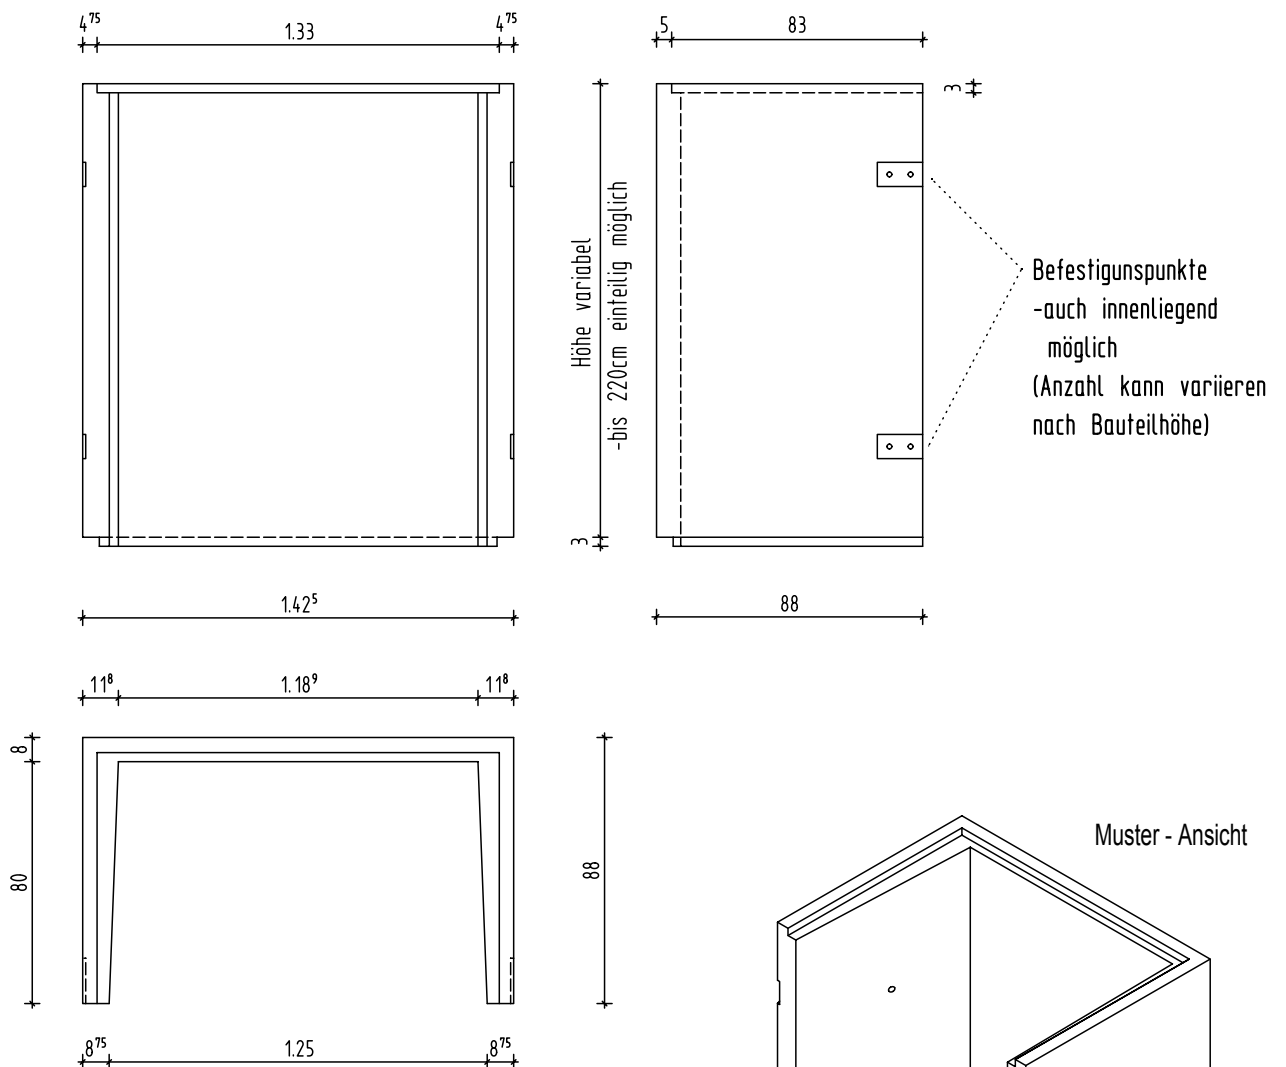

Betonlichtschacht Typ Unimax

125/80/

Falzvarianten:

ohne Falz

Innenfalz: 133 x 83 x 3 cm

Außenfalz: 135 x 84 x 4 cm