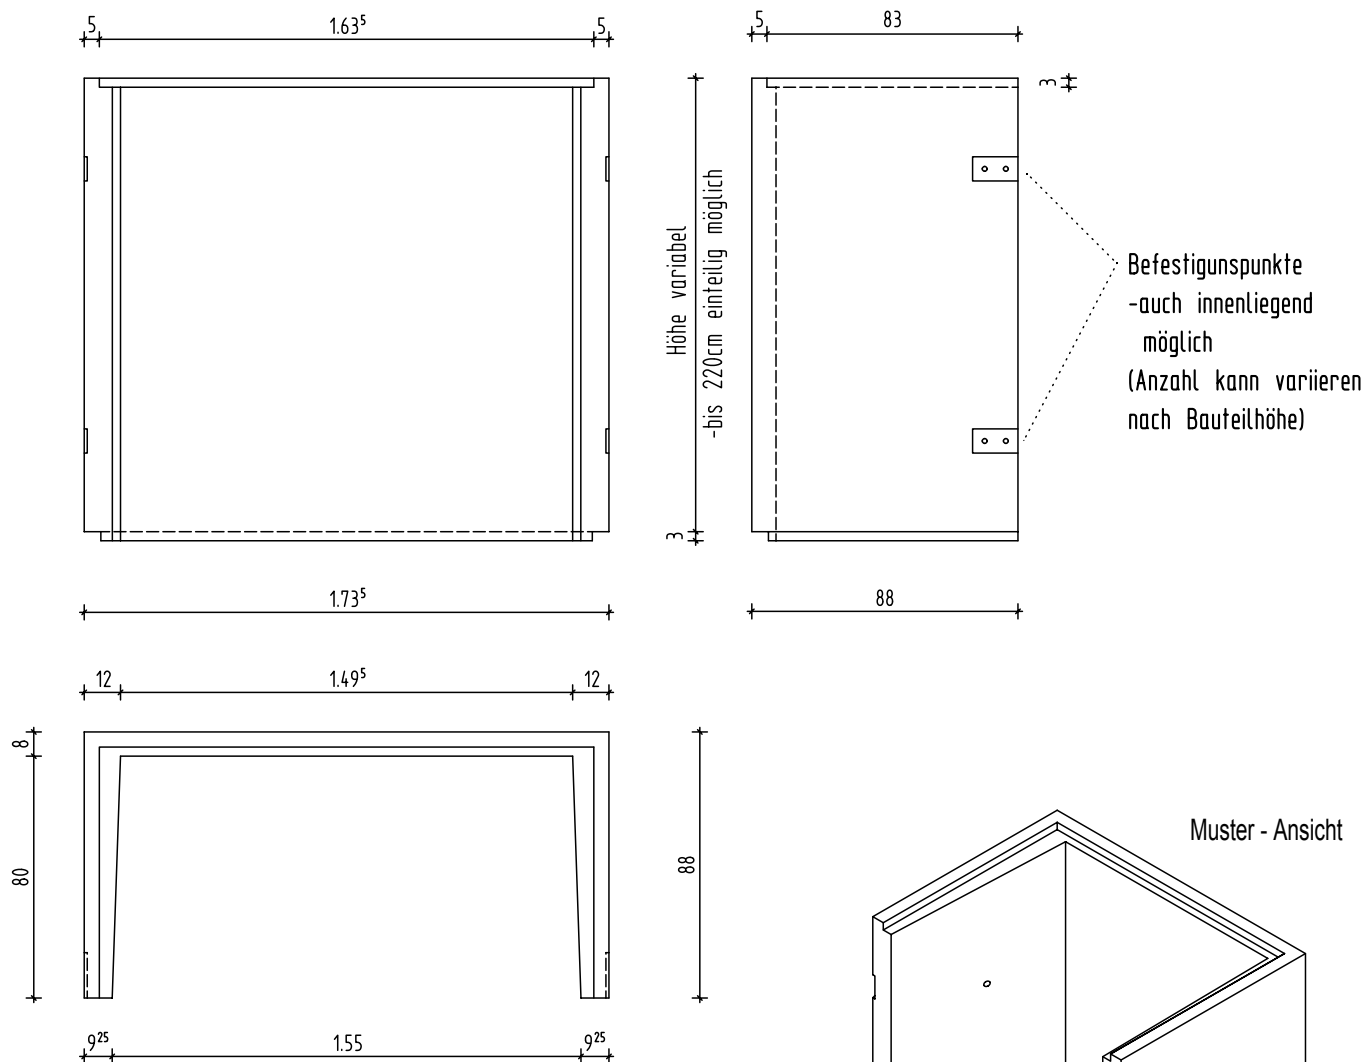

Betonlichtschacht Typ Unimax

152/80/

Falzvarianten:

ohne Falz

Innenfalz: 163,5 x 83 x 3 cm

Außenfalz: 165,5 x 84 x 4 cm

Lichtschacht Typ Unimax