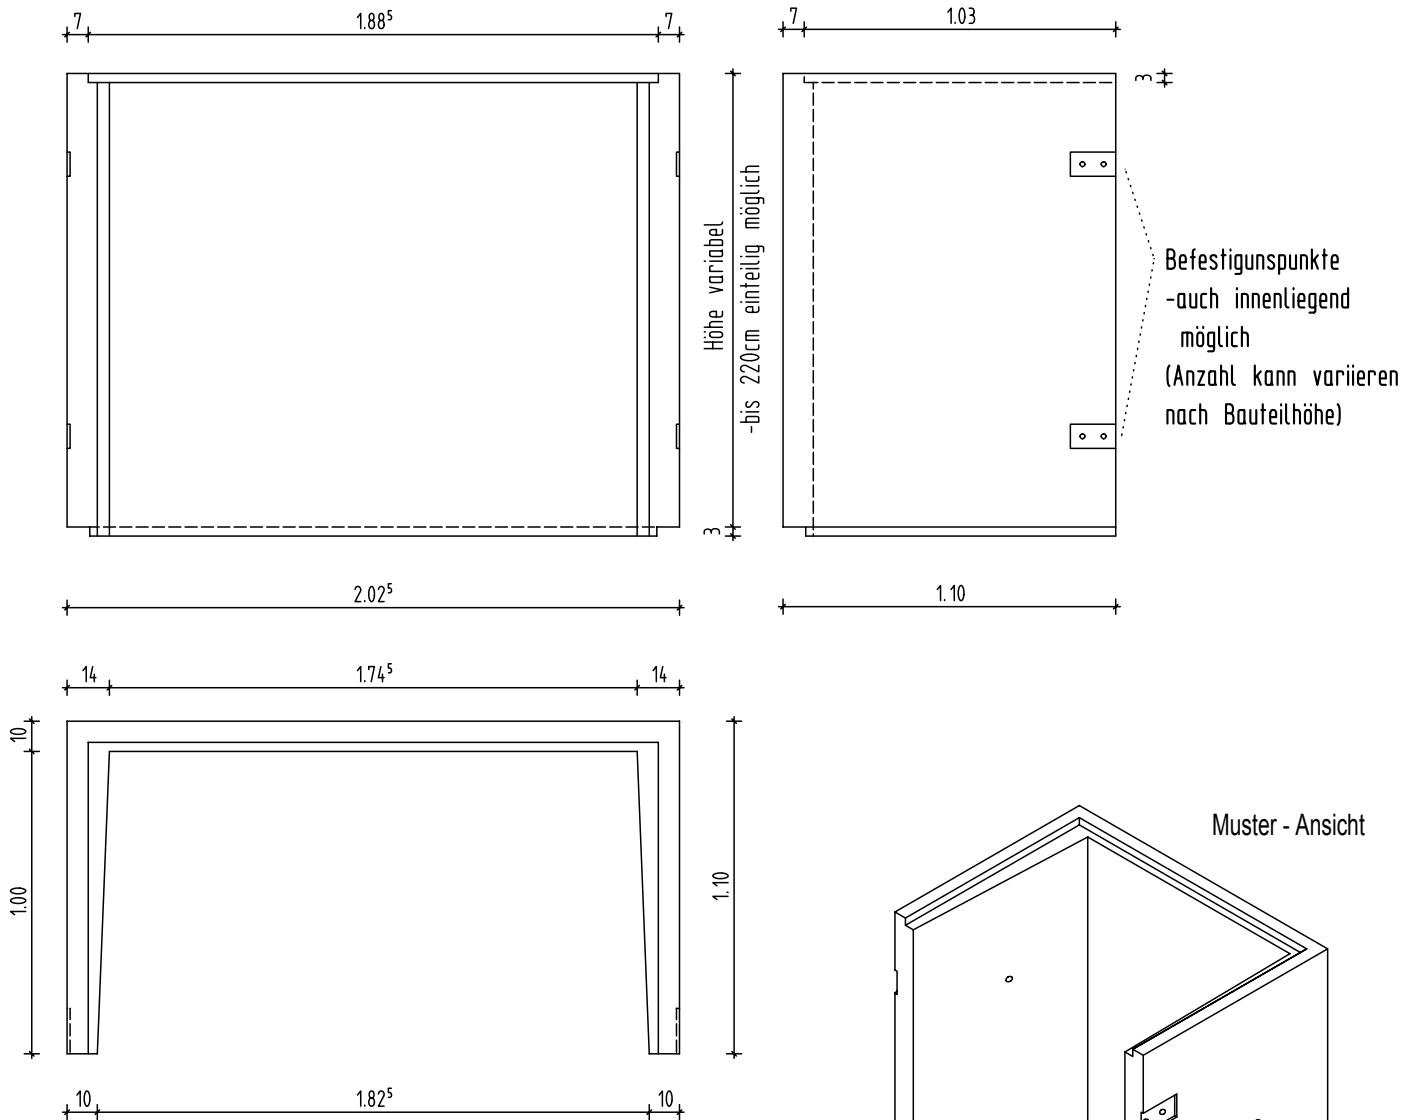

Betonlichtschacht Typ Unimax 180/100/

Falzvarianten:

ohne Falz

Innenfalz: 188,5 x 103 x 3 cm

Außenfalz: 194,5 x 106 x 4 cm