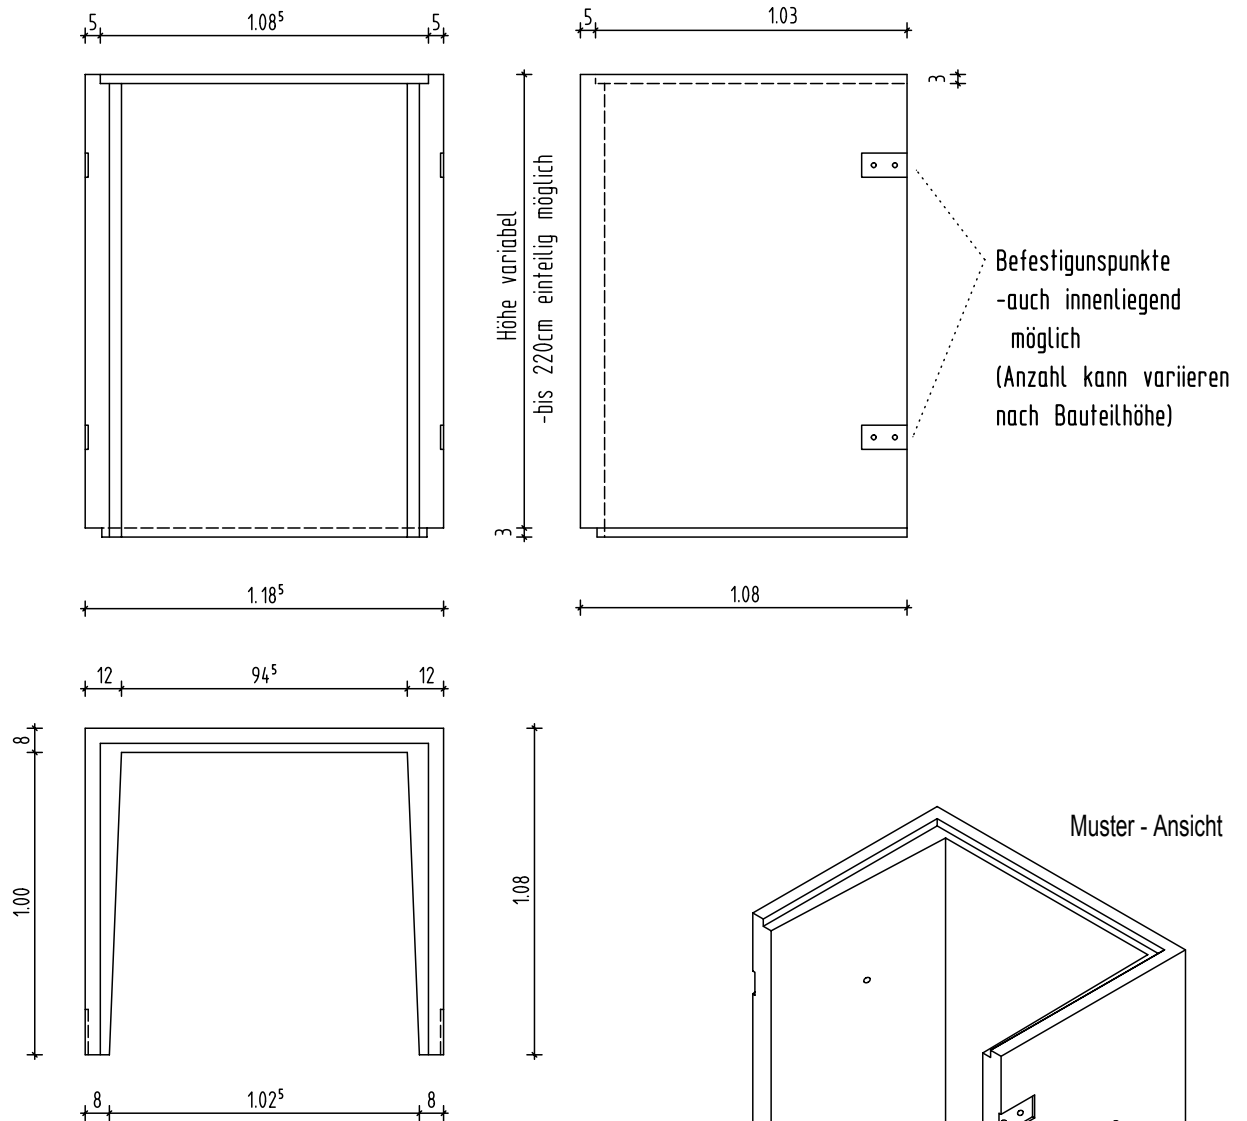

## Betonlichtschacht Typ Unimax 100/100/

### Falzvarianten:

ohne Falz

Innenfalz: 108,5 x 103 x 3 cm

Außenfalz: 110,5 x 104 x 4 cm