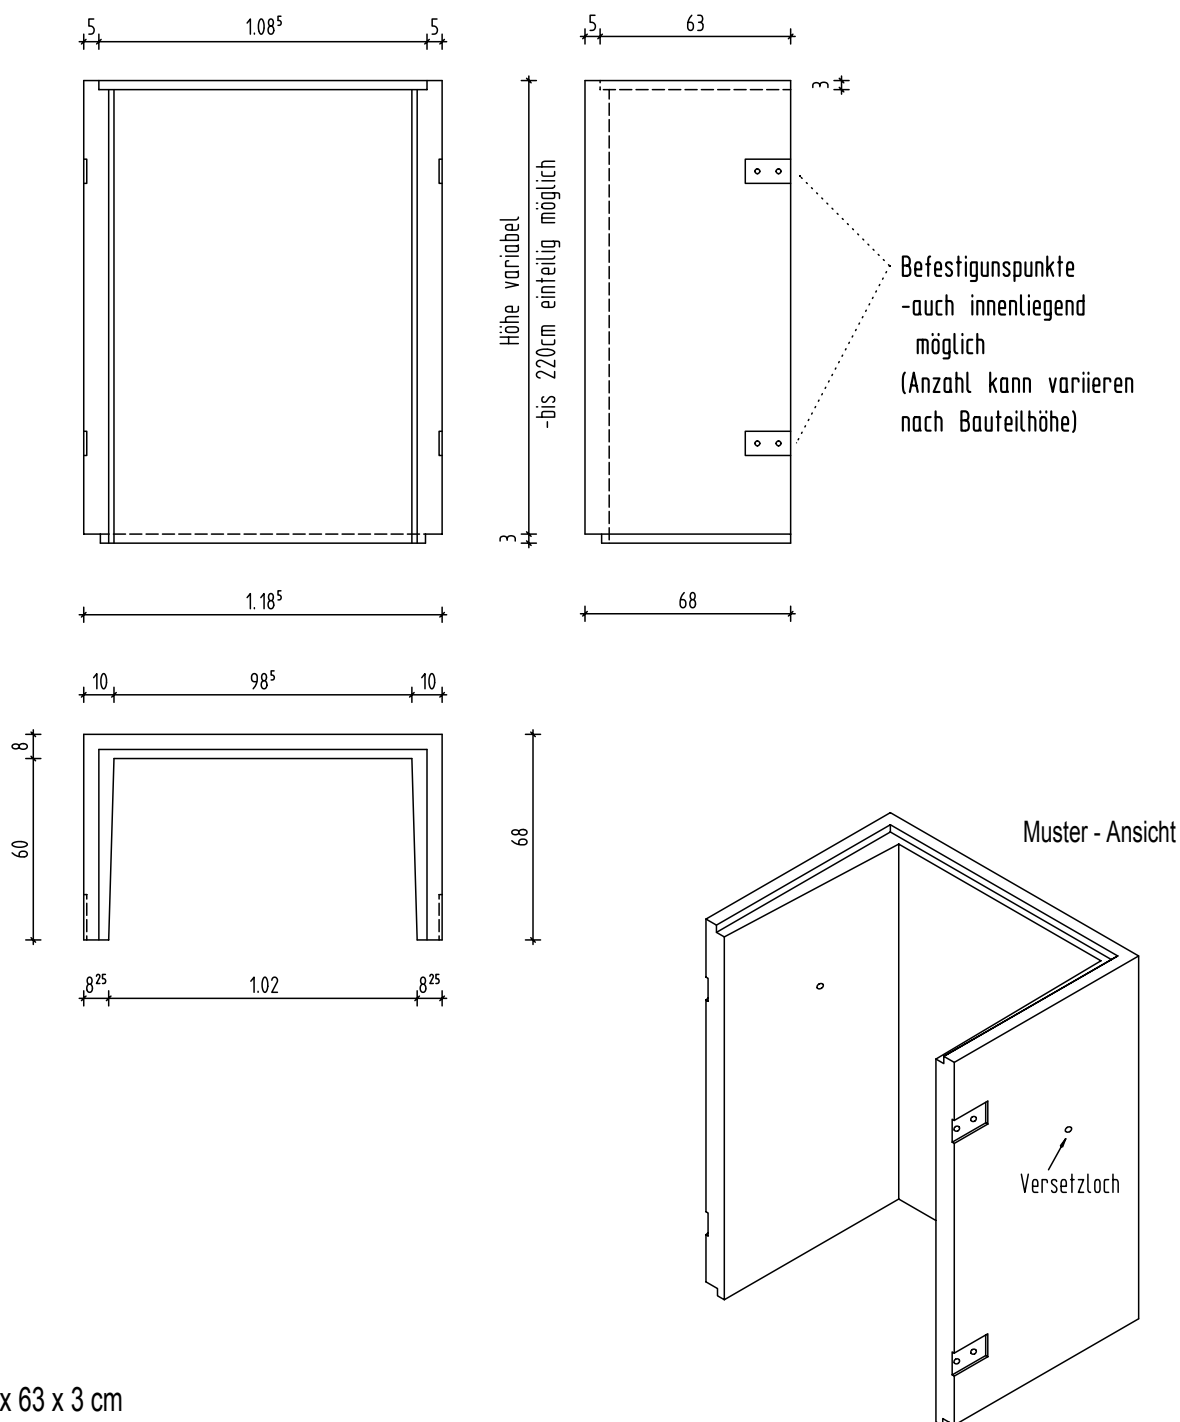

Betonlichtschacht Typ Unimax

100/60/

Falzvarianten:

ohne Falz

Innenfalz: 108,5 x 63 x 3 cm

Außenfalz: 110,5 x 64 x 4 cm