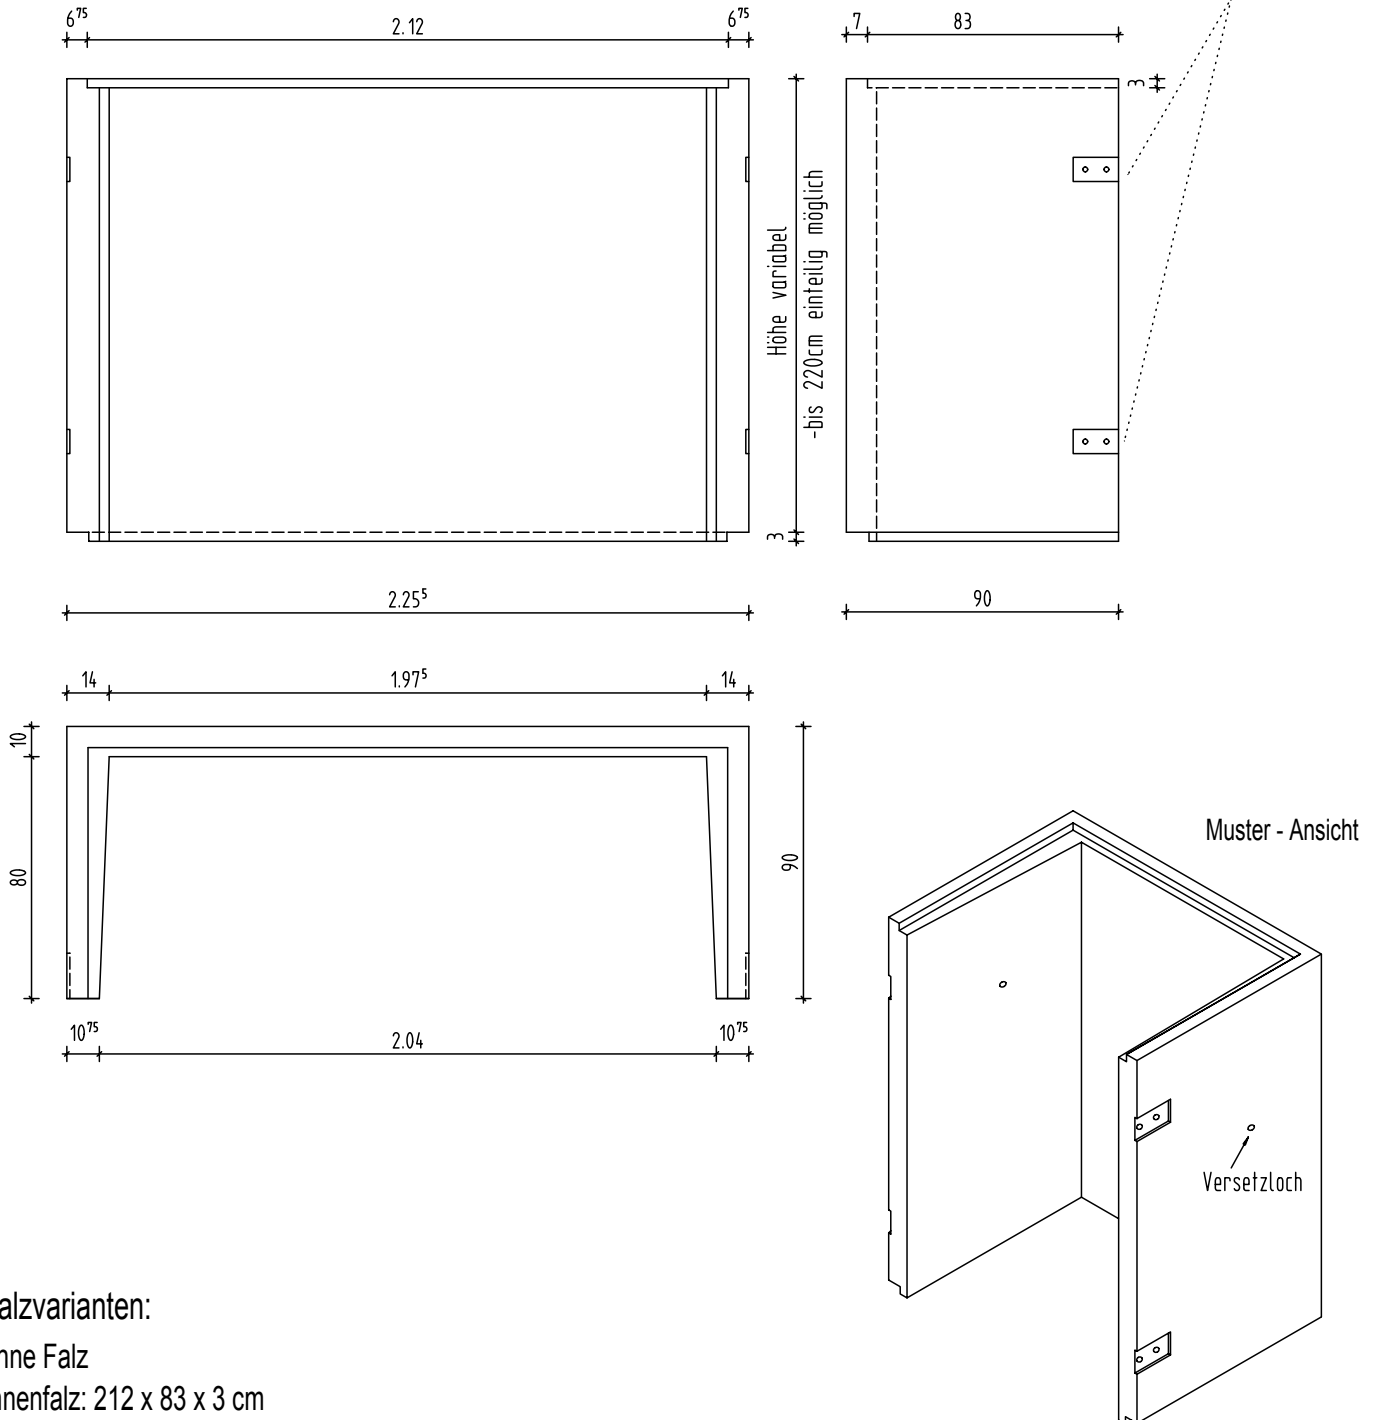

## Betonlichtschacht Typ Unimax

205/80/

Befestigungspunkte  
-auch innenliegend  
möglich  
(Anzahl kann variieren  
nach Bauteilhöhe)

### Falzvarianten:

ohne Falz

Innenfalz: 212 x 83 x 3 cm

Außenfalz: 218 x 86 x 4 cm

Lichtschacht Typ Unimax