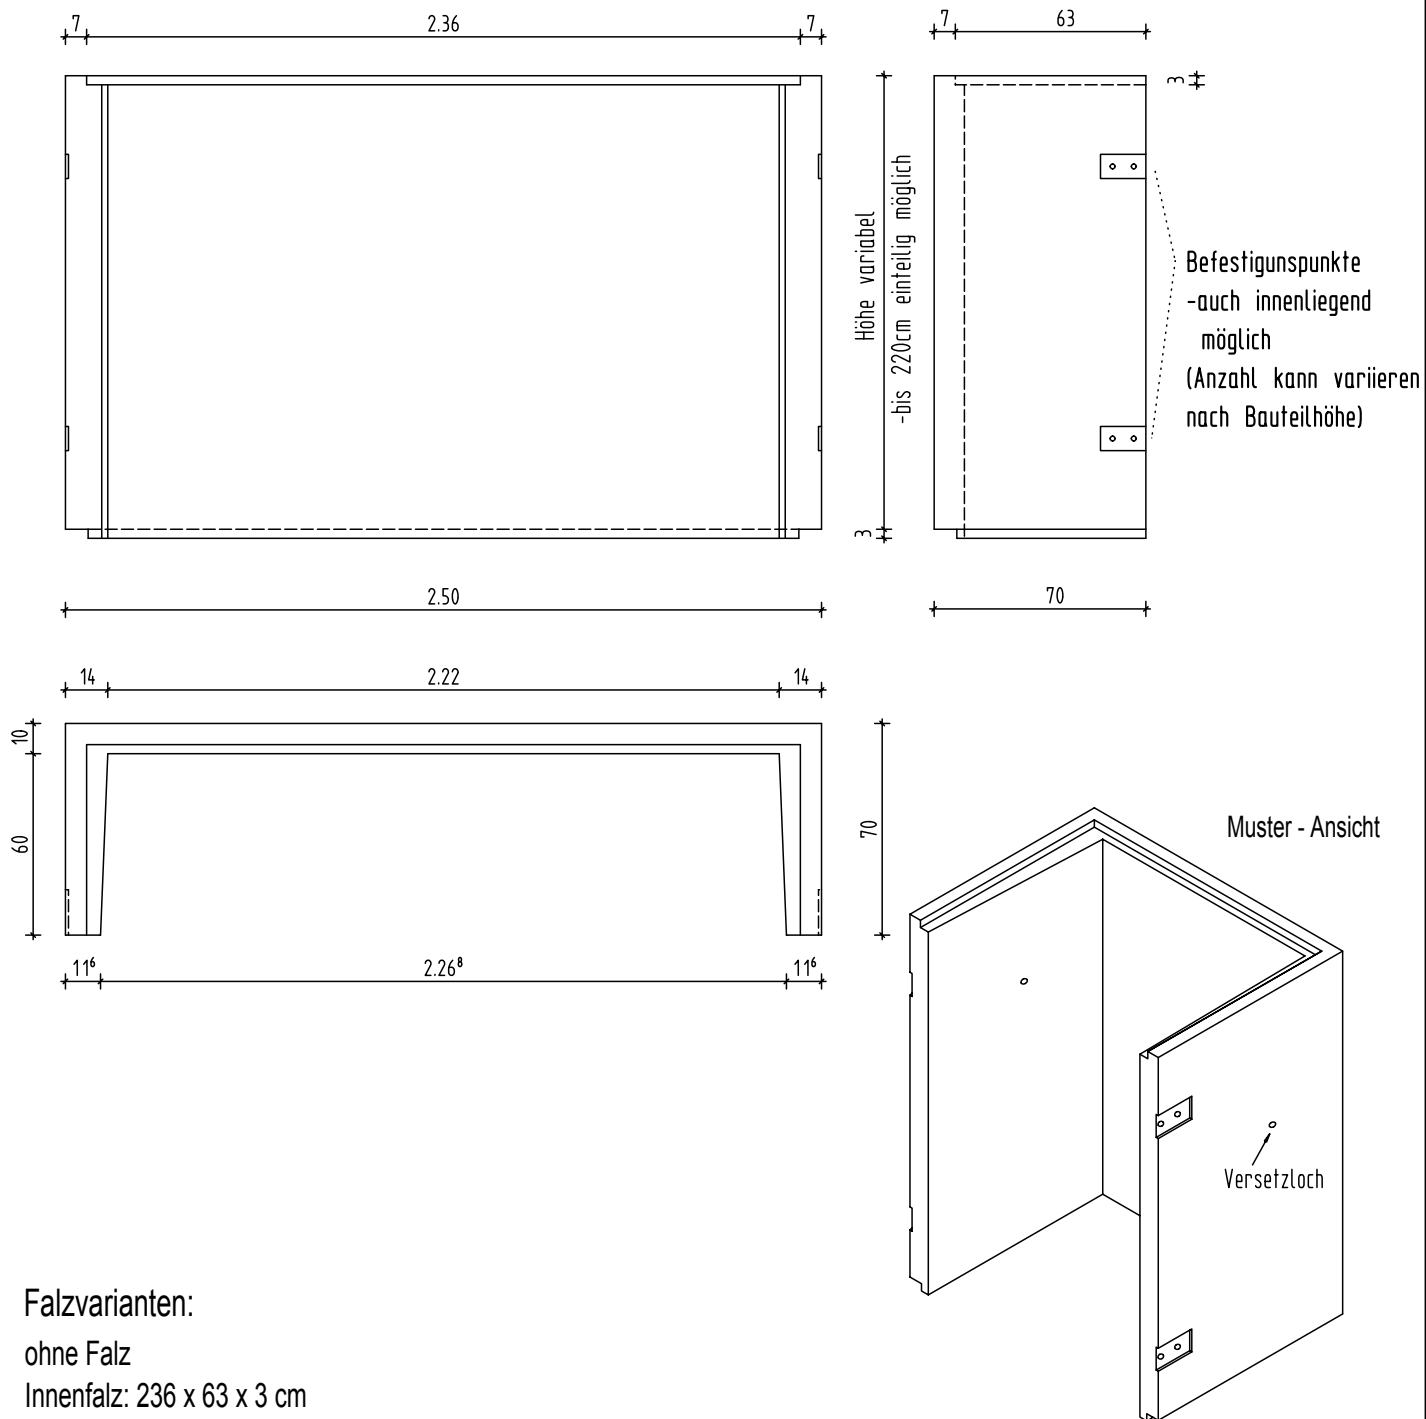

## Betonlichtschacht Typ Unimax

225/60/

### Falzvarianten:

ohne Falz

Innenfalz: 236 x 63 x 3 cm

Außenfalz: 242 x 66 x 4 cm