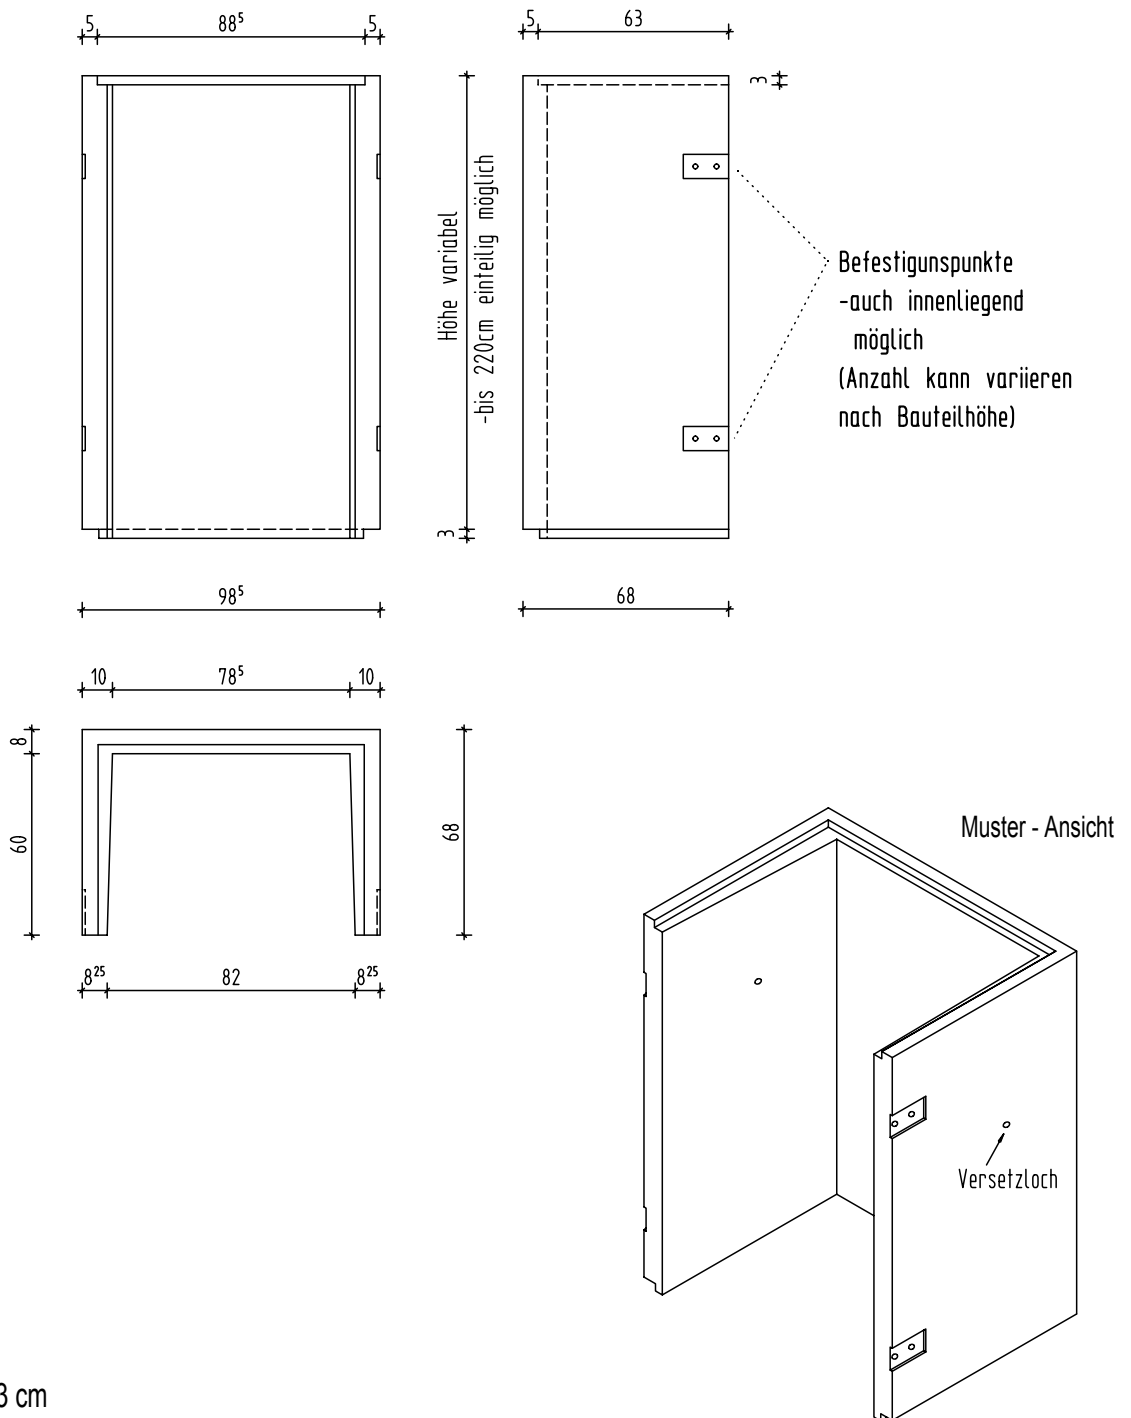

Betonlichtschacht Typ Unimax 80/60/

Falzvarianten:

ohne Falz

Innenfalz: 88,5 x 63 x 3 cm

Außenfalz: 90,5 x 64 x 4 cm