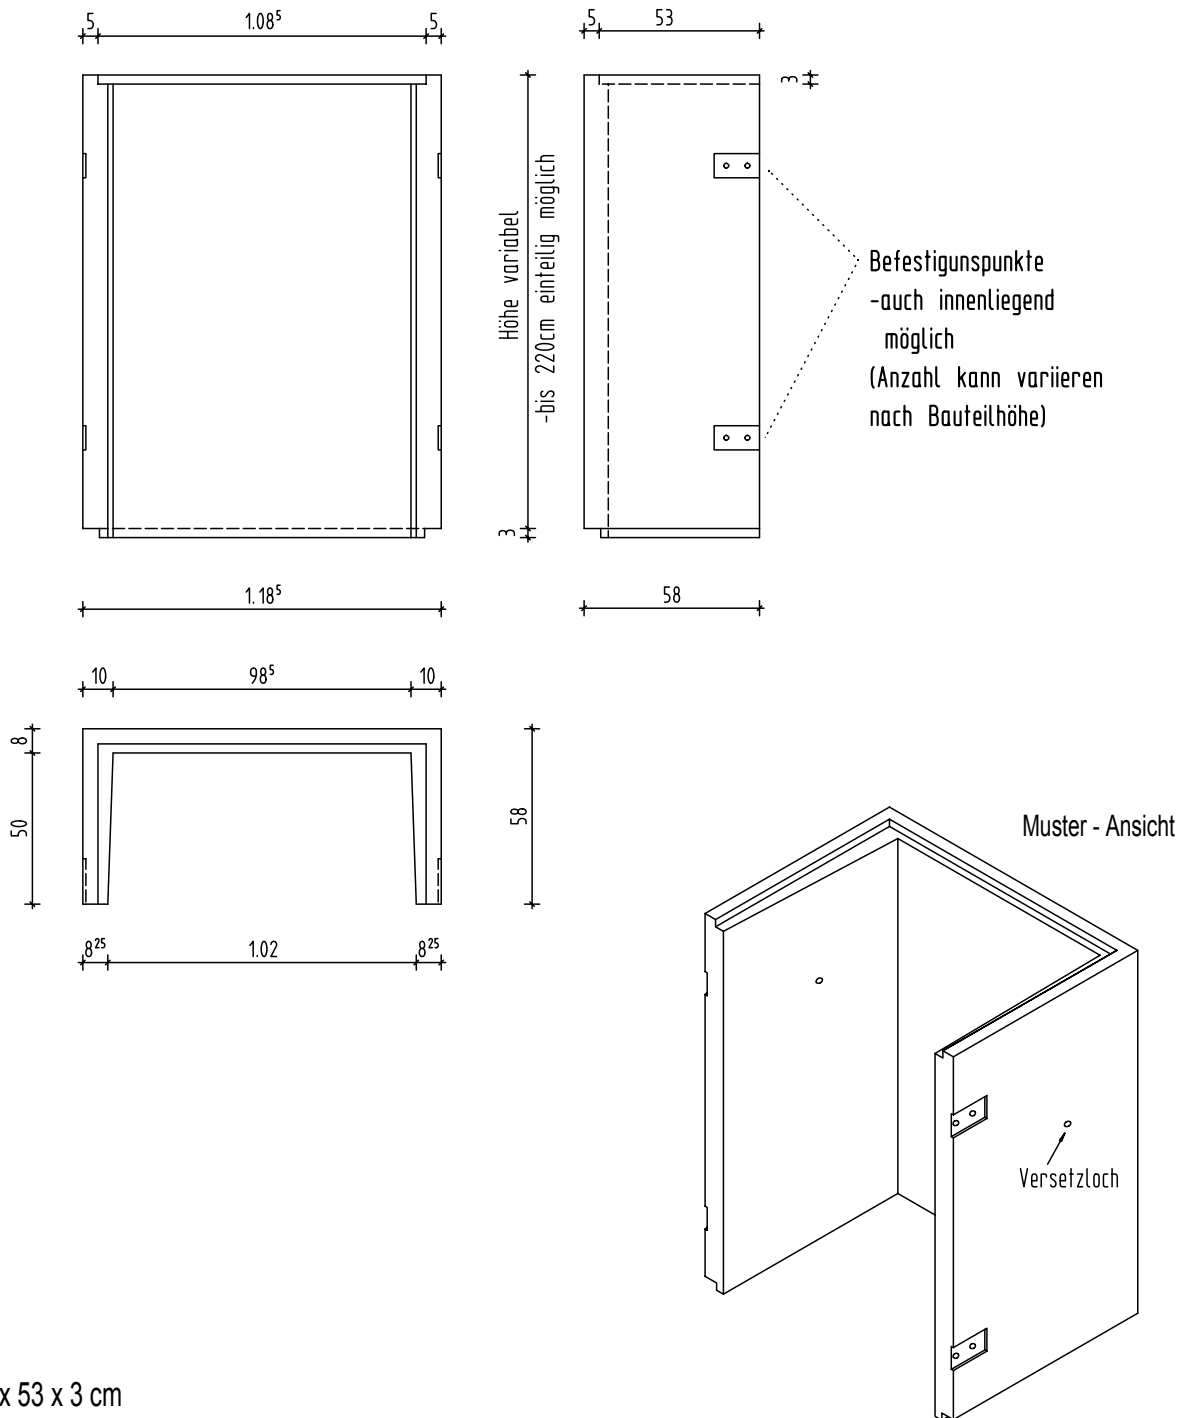

Betonlichtschacht Typ Unimax 100/50/

Falzvarianten:

ohne Falz

Innenfalz: 108,5 x 53 x 3 cm

Außenfalz: 110,5 x 54 x 4 cm