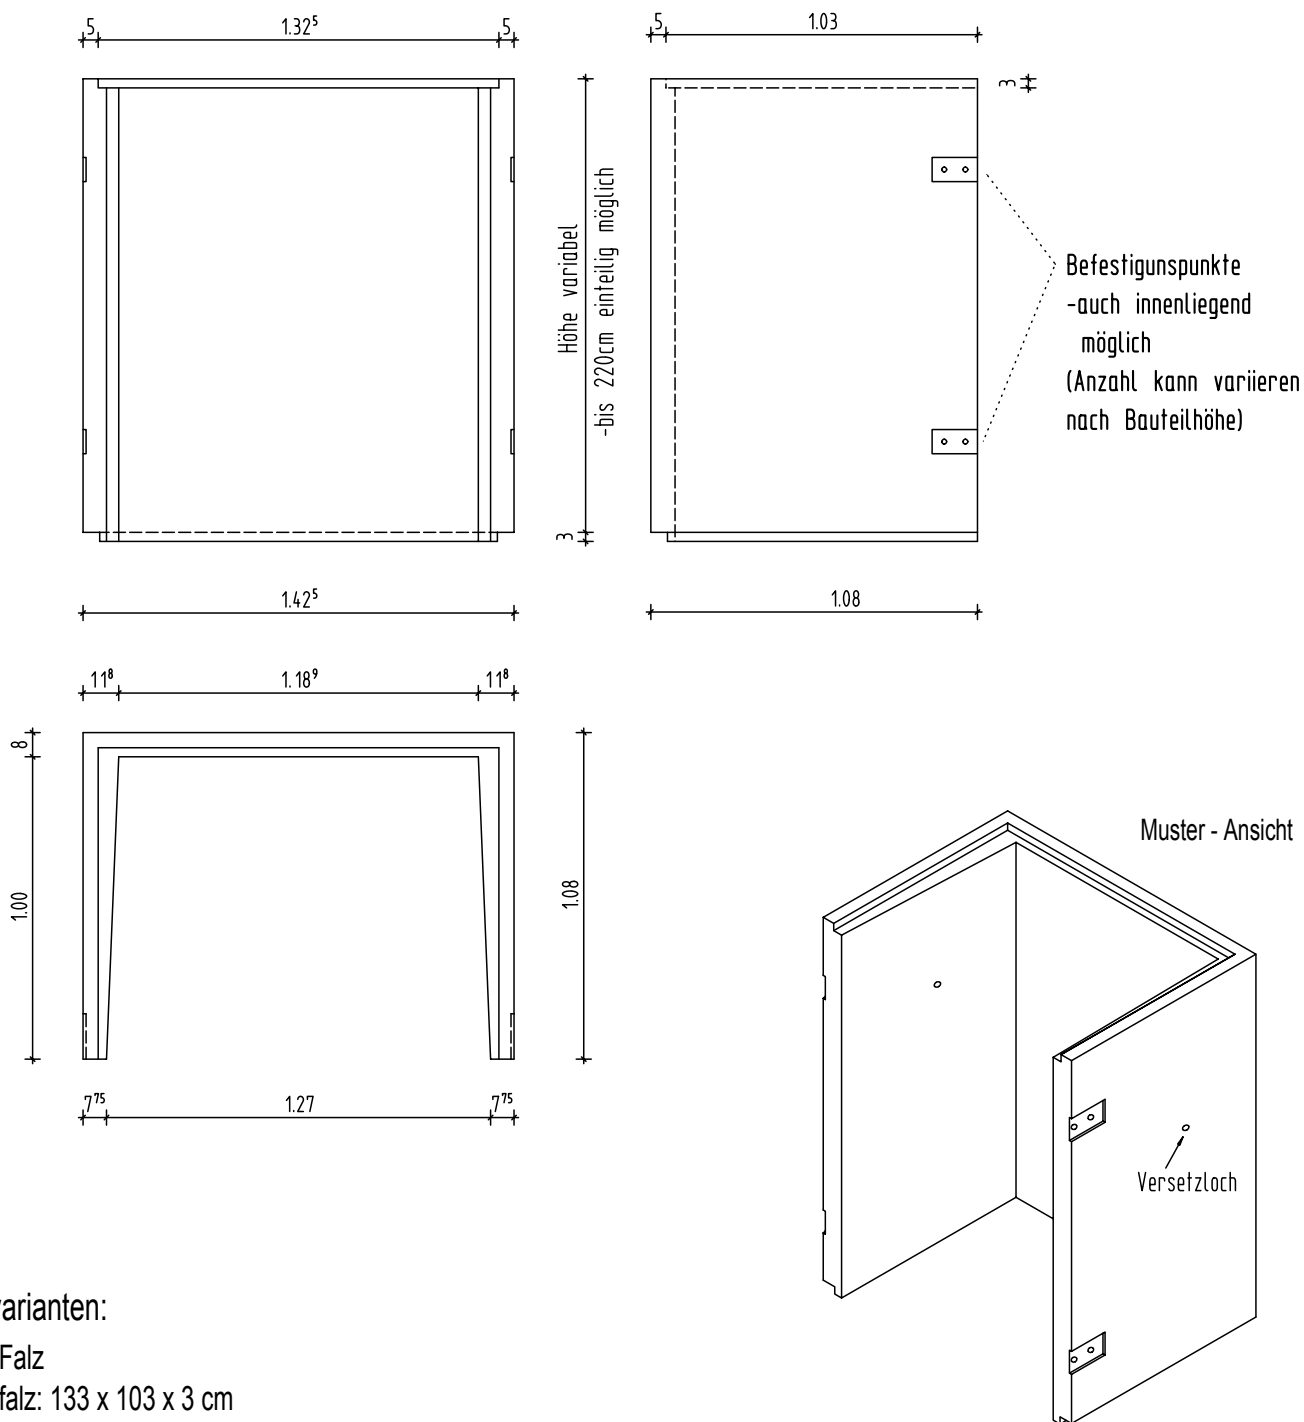

## Betonlichtschacht Typ Unimax

125/100/

### Falzvarianten:

ohne Falz

Innenfalz: 133 x 103 x 3 cm

Außenfalz: 135 x 104 x 4 cm