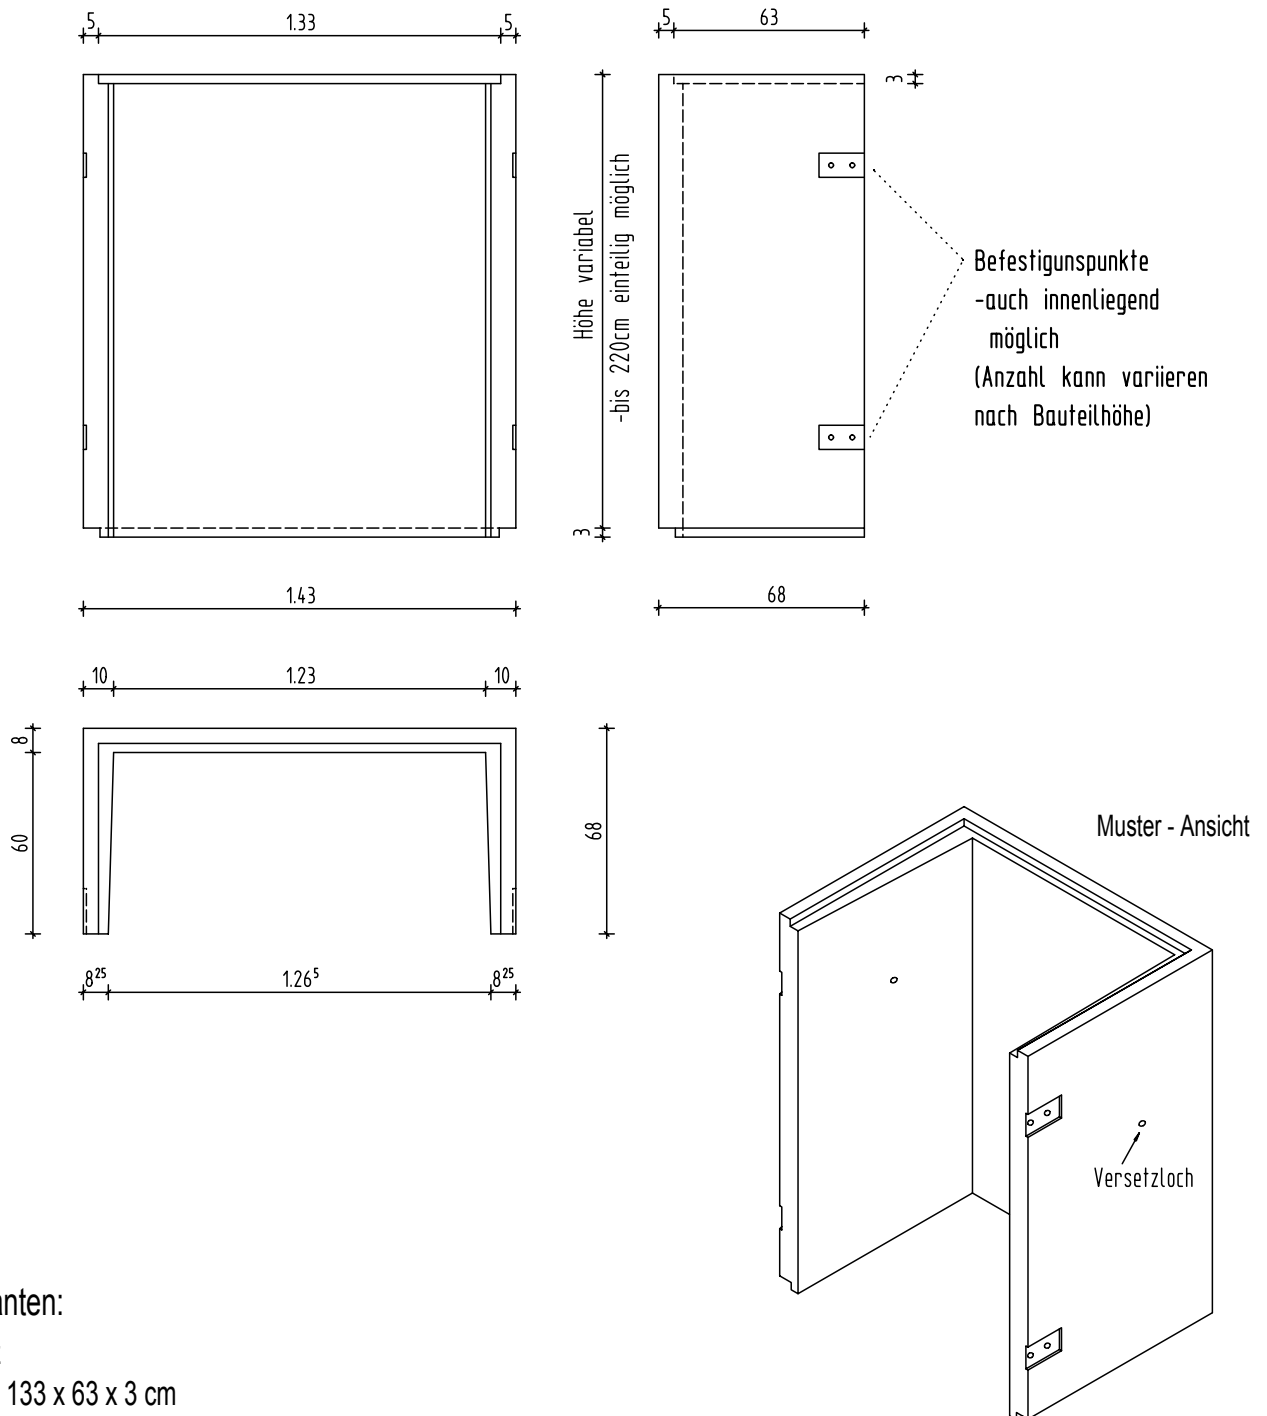

## Betonlichtschacht Typ Unimax

125/60/

### Falzvarianten:

ohne Falz

Innenfalz: 133 x 63 x 3 cm

Außenfalz: 135 x 64 x 4 cm