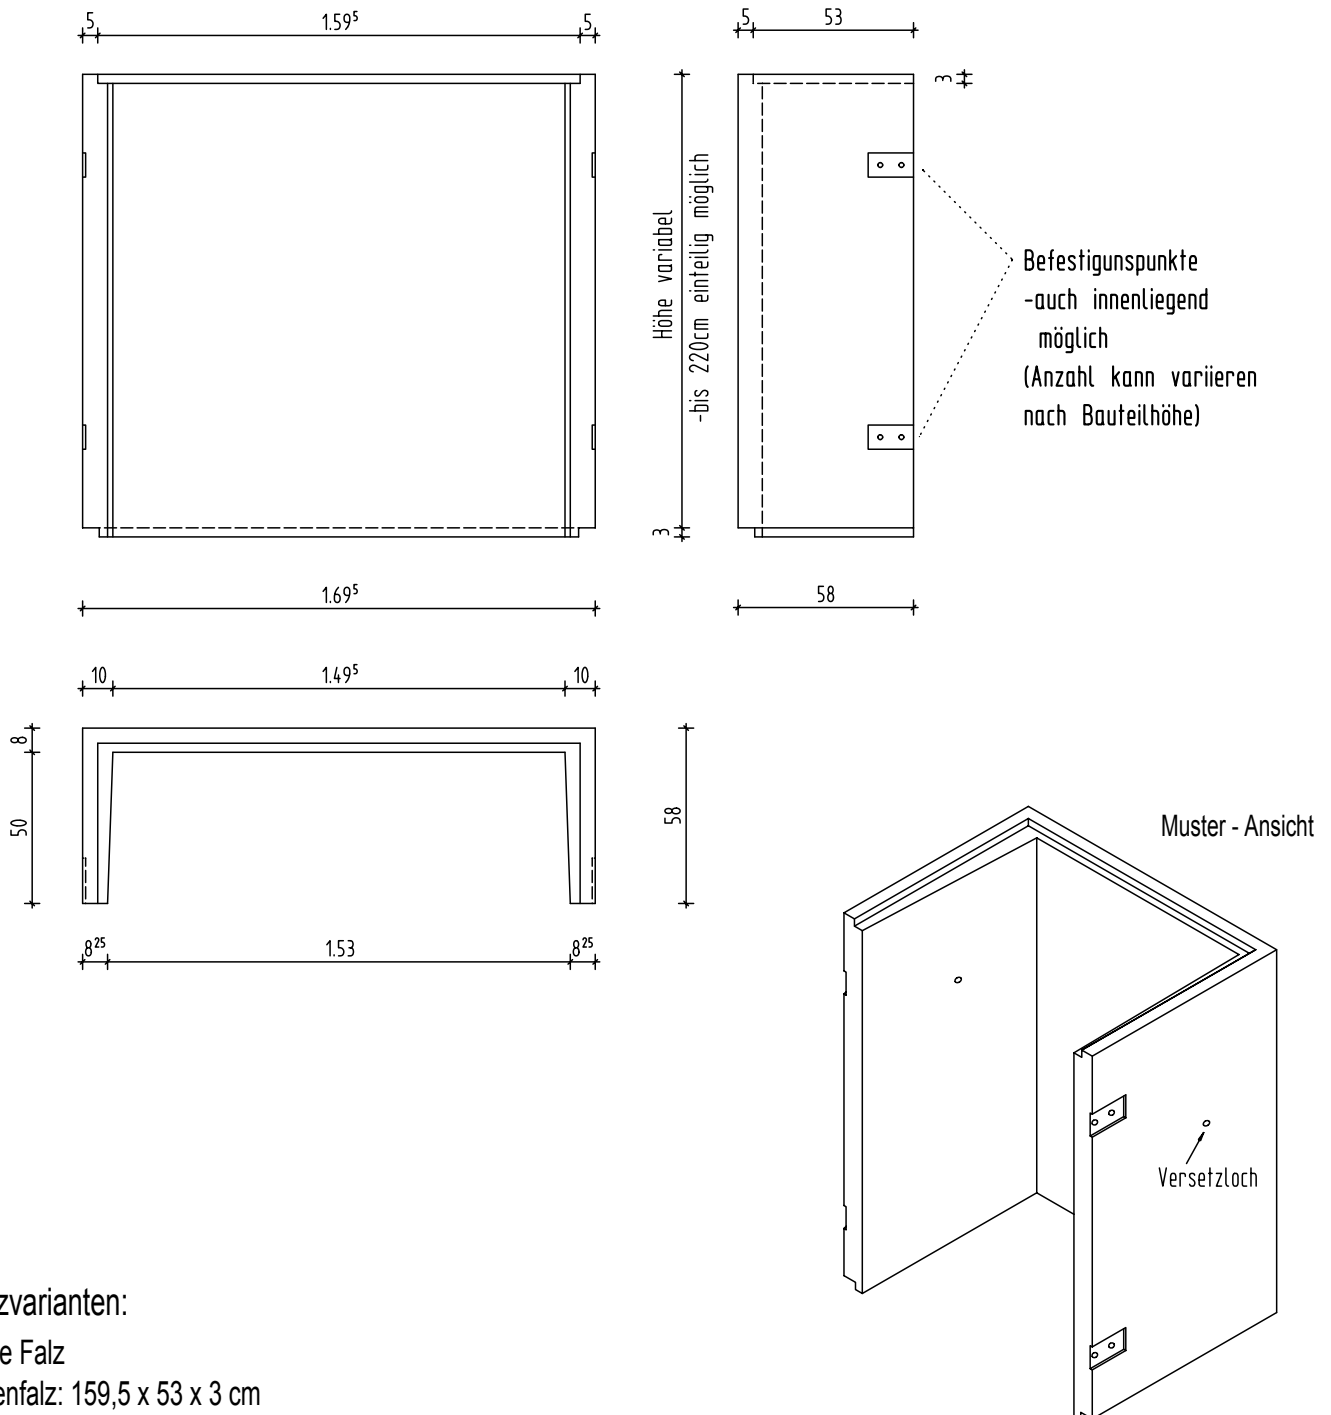

Betonlichtschacht Typ Unimax

152/50/

Falzvarianten:

ohne Falz

Innenfalz: 159,5 x 53 x 3 cm

Außenfalz: 161,5 x 54 x 4 cm