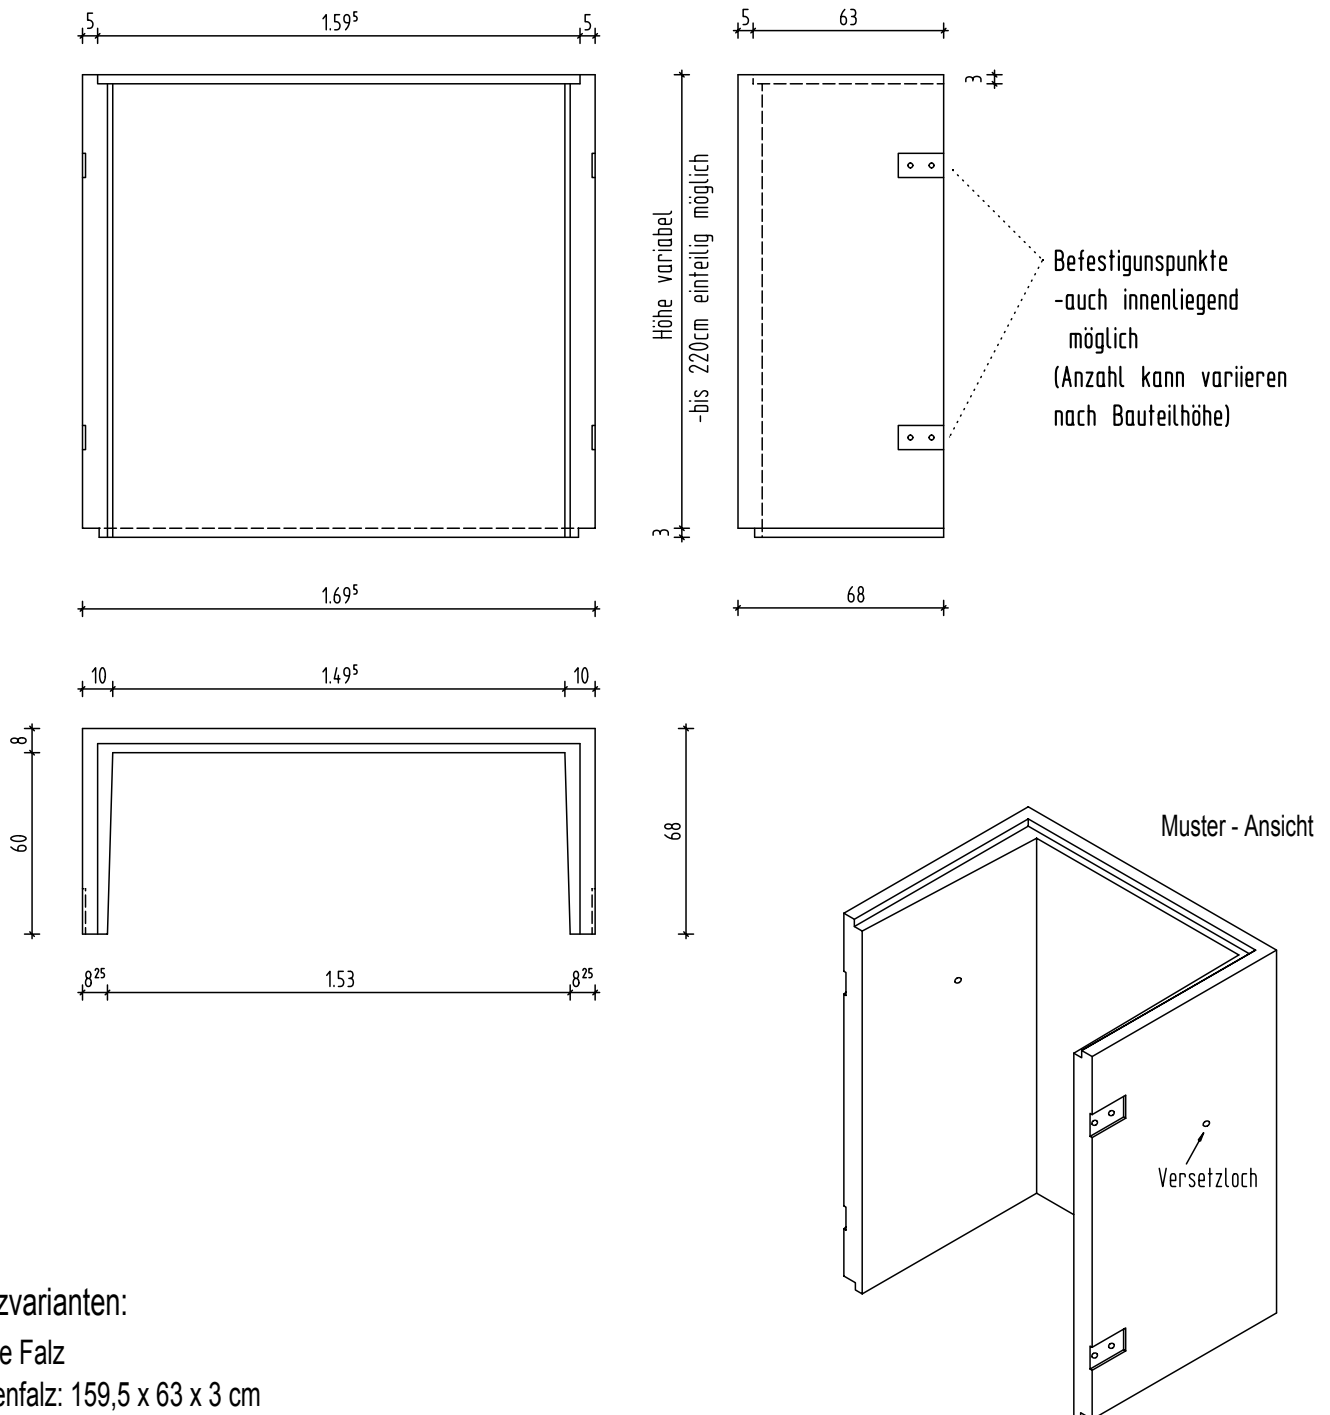

Betonlichtschacht Typ Unimax

152/60/

Falzvarianten:

ohne Falz

Innenfalz: 159,5 x 63 x 3 cm

Außenfalz: 161,5 x 64 x 4 cm