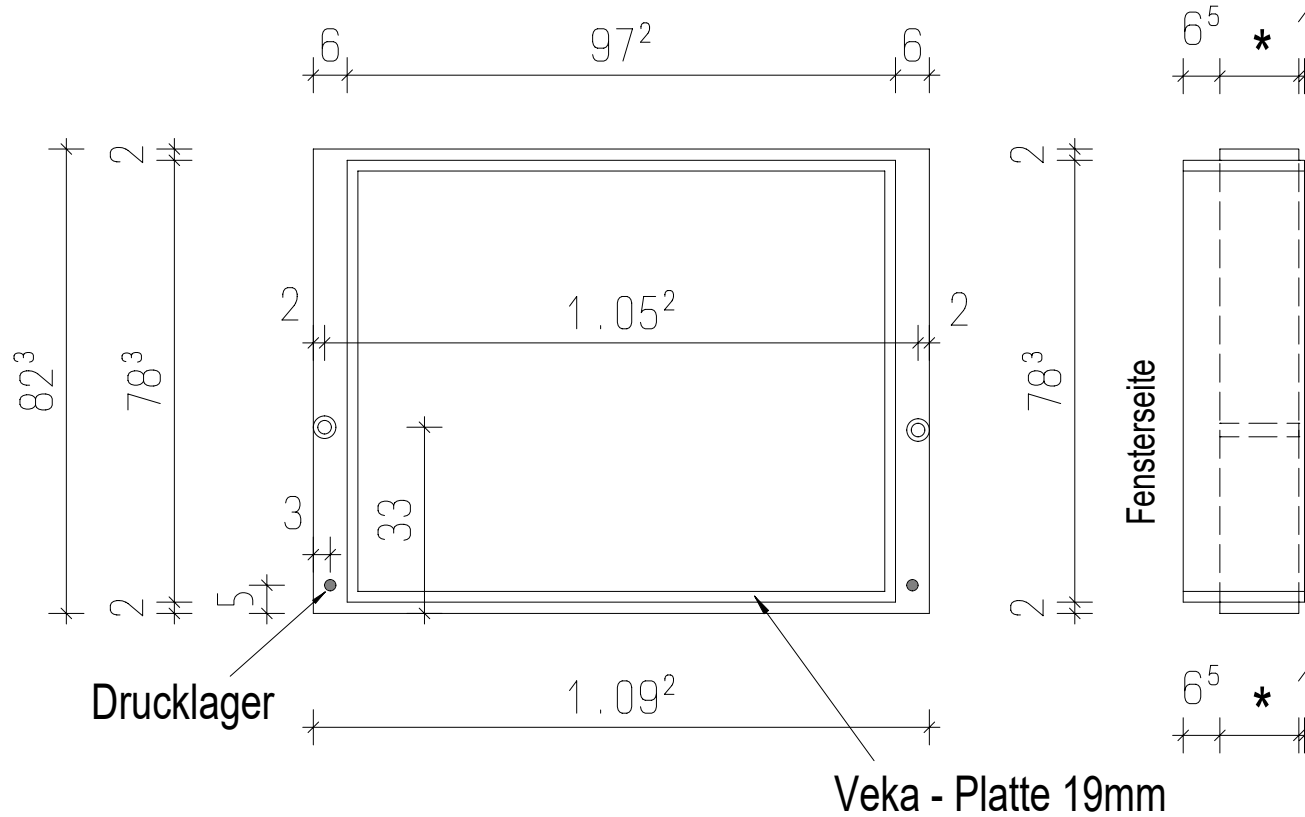

Dämmschale Exklusiv für Wechselzarge 100/80

Schnitt

* Dämmstärken in cm:
6, 8, 10, 12, 14, 16, 18, 20