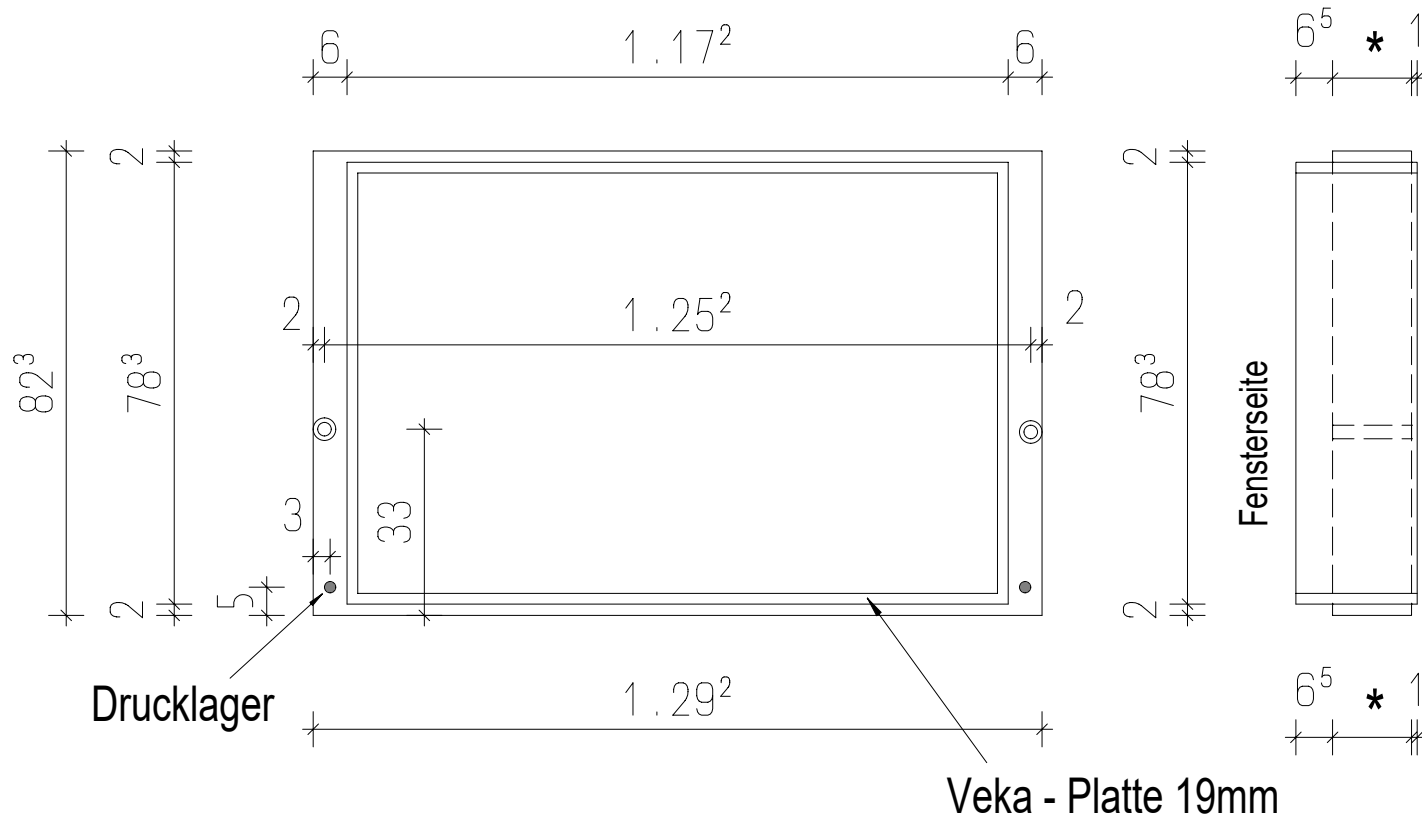

# Dämmschale Exklusiv für Wechselzarge 120/80

## Schnitt

\* Dämmstärken in cm:  
6, 8, 10, 12, 14, 16, 18, 20